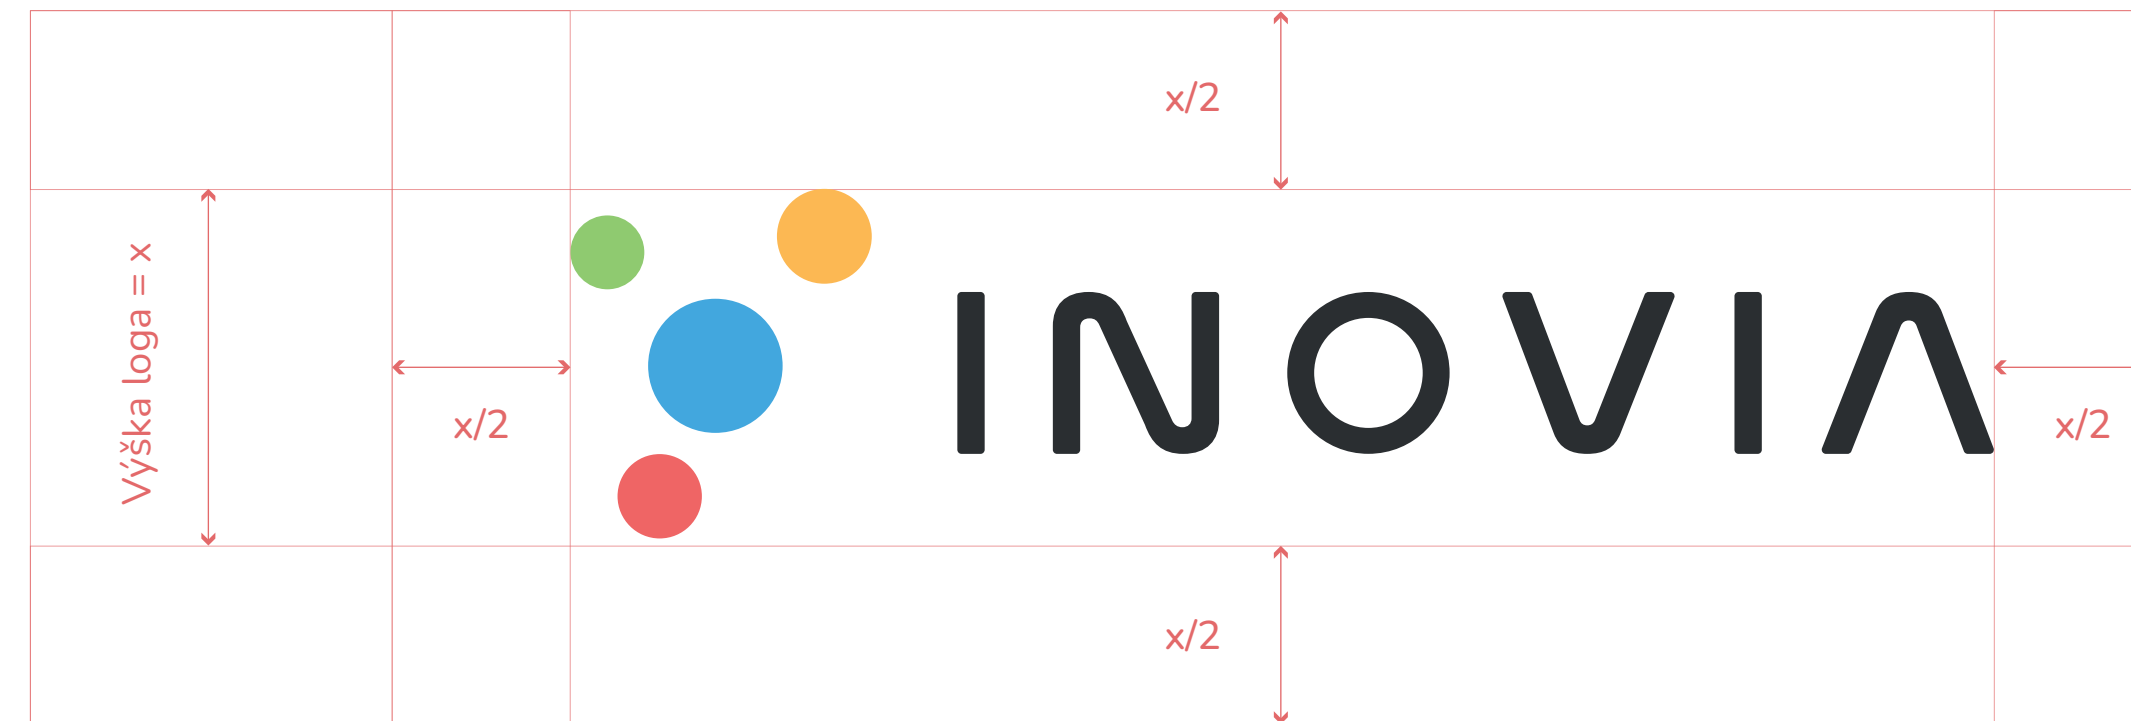

INOVIA

Logo Manual

Anatómia loga

Toto je logo inovačného centra INOVIA. Pozostáva zo symbolu a textovej časti. Symbol a textová časť sa používajú prednostne v uvedenej podobe.

Symbol je možné používať samostatne (napr. ako ikonu) len v prípade, ak nie je kvôli nedostatku priestoru možné použiť celé logo.

Ochranná zóna

Ak sa logo používa v spojení s ďalšími vizuálnymi prvkami, prípadne v bloku textu, je nutné dodržať ochrannú zónu okolo loga pre zaručenie dobrej čitateľnosti. V ochrannej zóne nie je povolené umiestniť žiadne vizuálne prvky, ani text. Pre určenie ochrannej zóny sa použije $1/2$ výšky loga.

Príklad: Ak je výška loga 100px, ochranná zóna je 50px na každú stranu.

Ochranná zóna symbolu

Ak sa symbol používa samostatne, pre určenie ochrannej zóny sa použije šírka loga.

Príklad: Ak je šírka loga 100px, ochranná zóna je 100px na každú stranu.